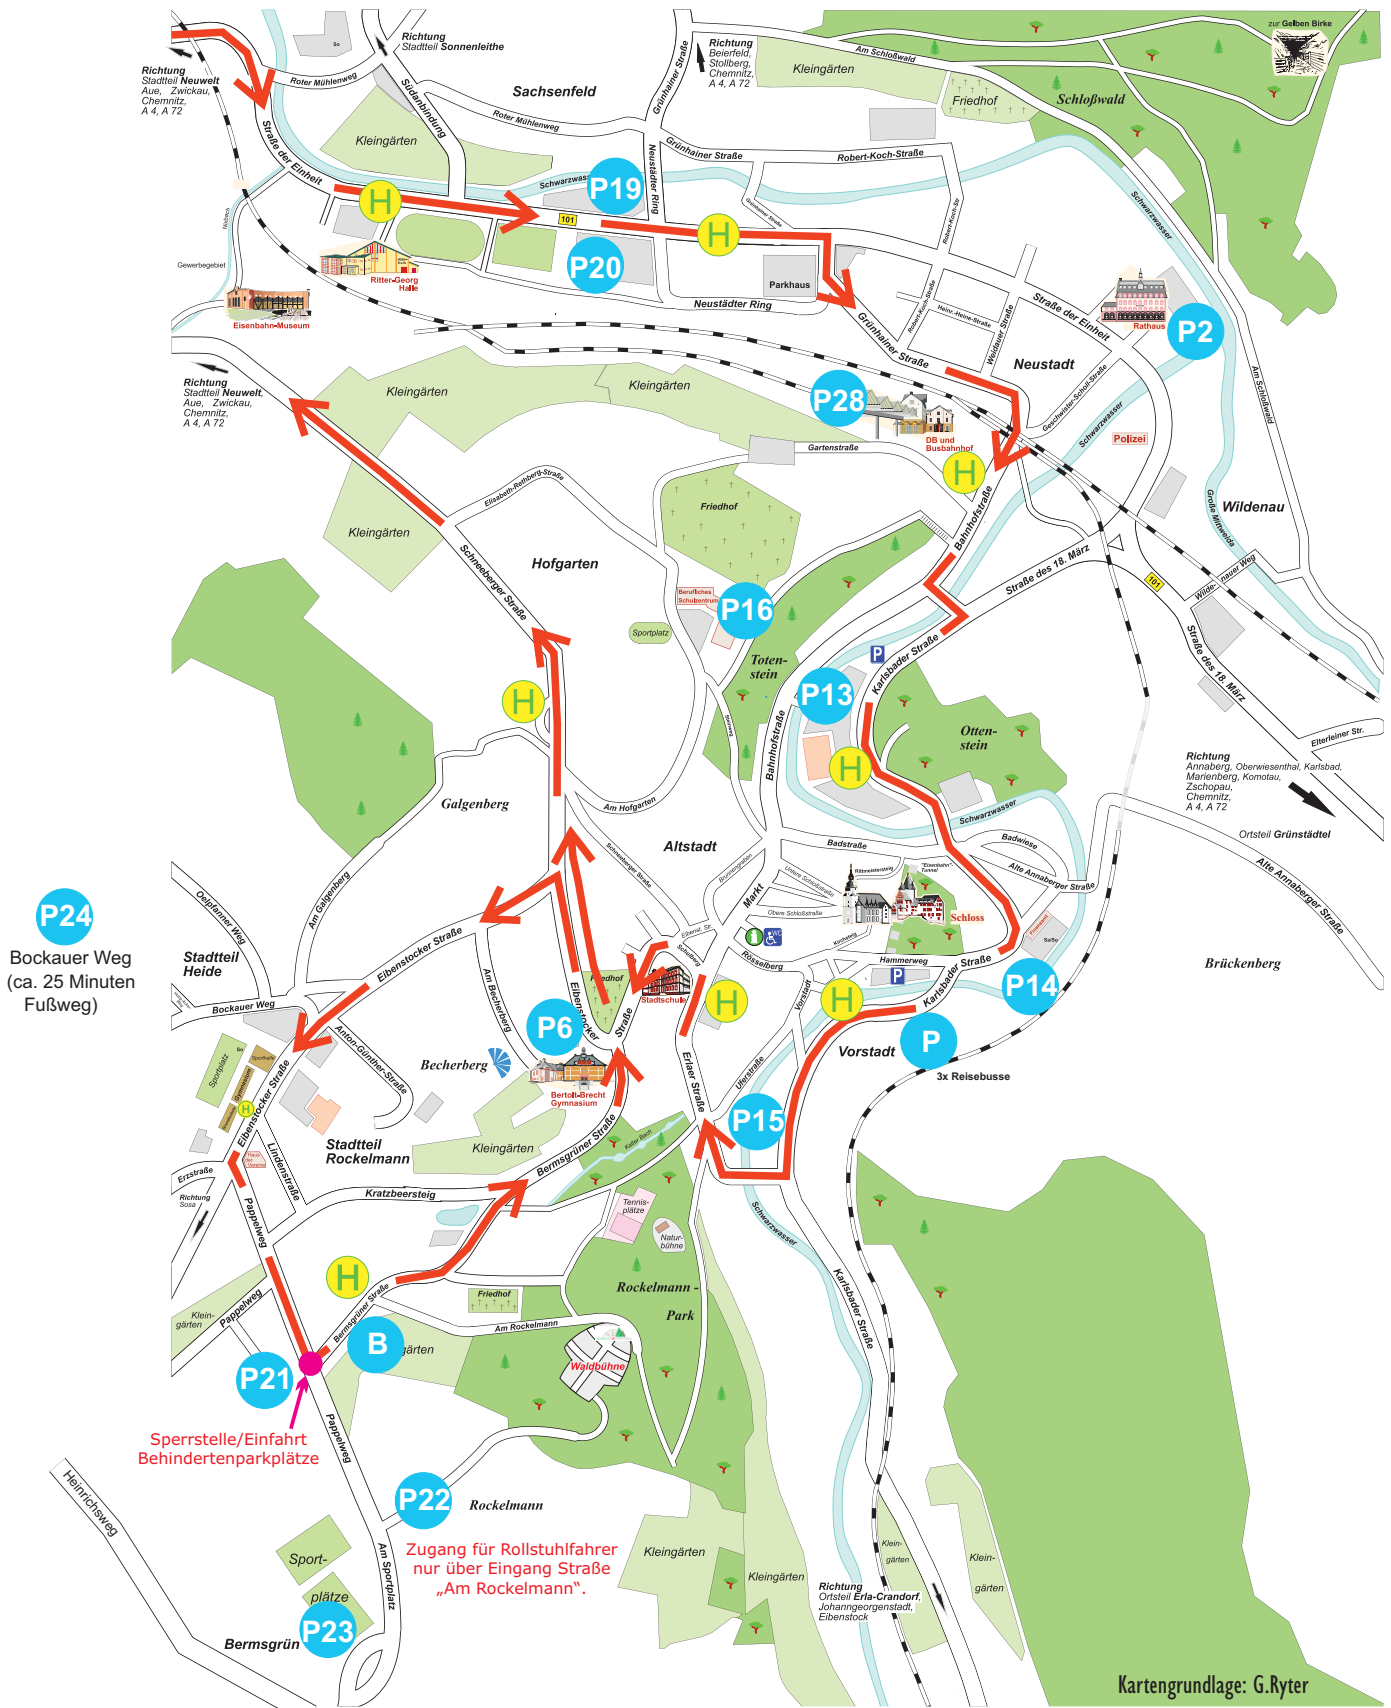

# Sonderparkplätze & Sonderbusverkehr

## R.SA-Festival am 02.06.2018

### Waldbühne Schwarzenberg

Kartengrundlage: G.Ryter

- P...** Sonderparkplätze
- B** Behindertenparkplätze

- H** Haltestellen
- Sonderbusverkehr  
(15:30 bis 19:00 Uhr und 23:30 bis 1:30 Uhr  
außer P24 / Änderungen vorbehalten)